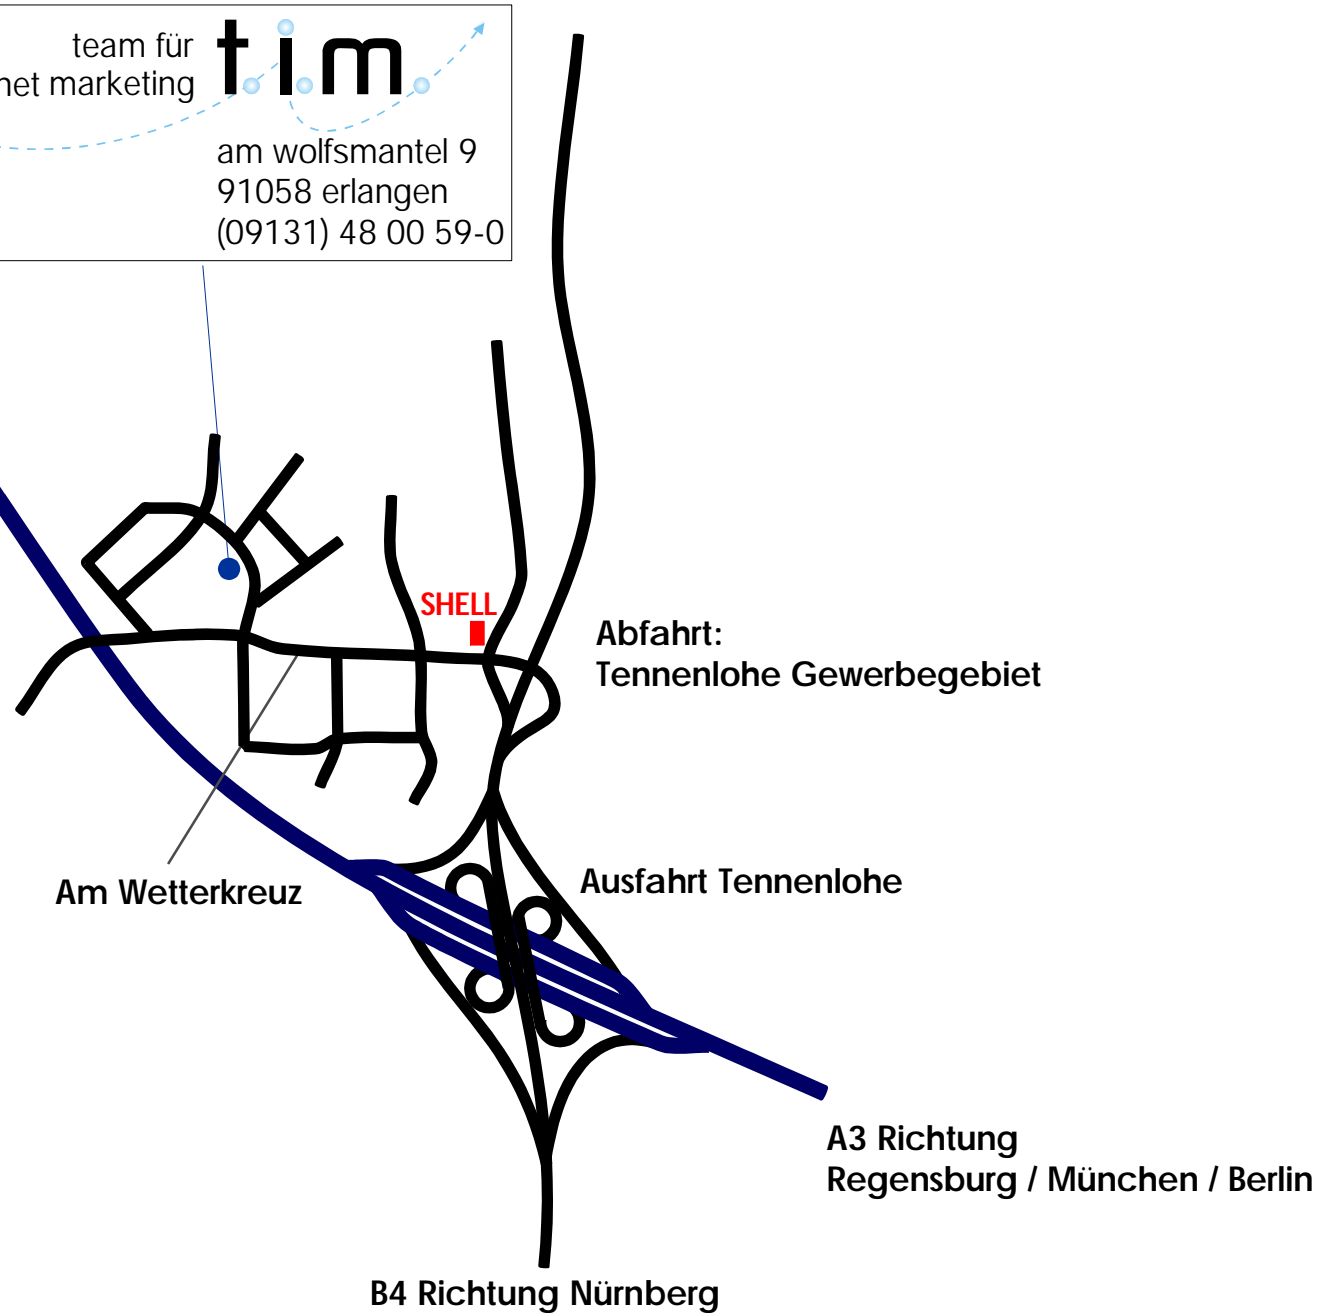

A3 Richtung Würzburg / Frankfurt

B4 Richtung Erlangen

team für internet marketing **tim**
am wolfsmantel 9
91058 erlangen
(09131) 48 00 59-0

Wir wünschen Ihnen eine stress- und staufreie Anreise und freuen uns auf Ihren Besuch.